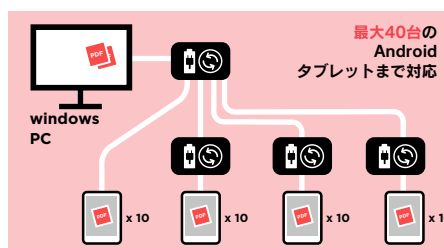

4ライセンスで最大40台のAndroidの管理とデータ同期

「USB-haco10」を4台接続し、4ライセンス購入で、最大40台のAndroidタブレットの管理とデータ同期を実現します。

「USB-haco10」を4台利用する方法につきましては、
MT-planning社「USB-haco10」紹介ページ
<http://www.mt-planning.com/products/tabletcart/usb-haco10/>
をご覧ください。

必要環境条件

windows PC	
OS	windows(7/8/8.1/10)
CPU	Core i3以降のCPU ※intel Haswell以降のCPU搭載モデルでは、一度に認識可能なUSB機器の数に制限がある場合がございます。
メモリ	4GB以上
画面解像度	1280x768ドット以上
HDD	最低1GB以上の空き容量
USBポート	充電/同期デバイス用ポート： USB Aコネクタメス (USB2.0※) ※USB 3.0ポートでは、一度に認識可能なUSB機器の数に制限がある場合がございます。 ※USB1.1でも動作はいたしますが転送速度が遅くなる場合がございます。
その他	.NET Framework4.0/SQL Server Compact 3.5 をインストールする必要があります。

Android tablet

OS	Android4.4以上 ※すべてのAndroidデバイスを動作保障するものではありません。検証済の動作確認環境以外の場合は、試用版をダウンロードして事前に確認することができます。
接続台数	1ライセンス:10台 同時利用は4ライセンス購入で最大40台 ※専用USBHUB4台接続時
通信インターフェース	USB接続(USB-haco10経由) ※接続には別途専用USB-haco10(MT-planning社製)が必要です。
その他	同期したデータを見るためにファイルマネージャーが必要です。USBデバウクモードをONにして使用する場合があります。

※動作検証環境については、タブレット・アドミンのウェブサイト
<http://www.tabletadmin.com/>に記載しています。

製品のデザイン/仕様など予告なく変更になる場合がございます。
商品の不具合などを除き、お客様のご都合による返品はお受け致しかねます。

機能一覧

Androidタブレットの データ同期・タブレット監視*	Androidタブレットの管理 (管理者のみ)	その他 (管理者のみ)
ファイル同期機能 同期ファイルの編集機能 タブレットのステータス監視機能	タブレット名設定 グループ名設定 ユーザー名設定	ライセンス管理 ユーザー情報編集 ログインユーザー管理**

*1ライセンスで10台までのAndroidタブレットを管理可能。 **マネジメントユーザーは最大5ユーザーまで管理可能。

ご購入・お問い合わせ

東信電気株式会社

タブレット・アドミン担当(松尾)

<http://www.tabletadmin.com/>

〒215-0033
神奈川県川崎市麻生区栗木2-6-4
TEL: 044-988-1341(平日9:00-17:00)
mail: newdevpj@toshin-et.co.jp