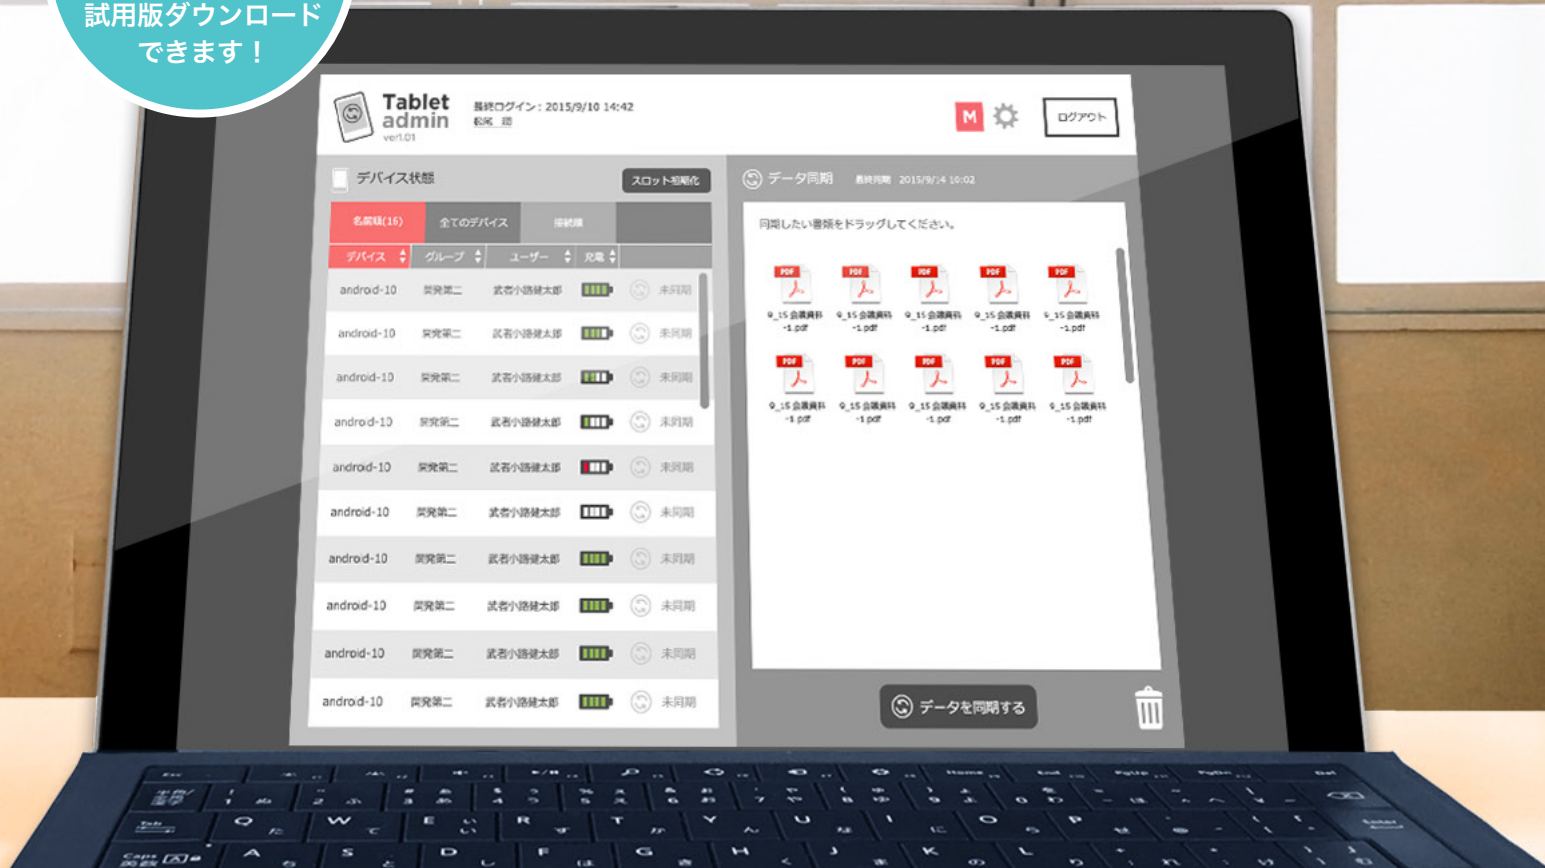

tabletadmin.com
試用版ダウンロード
できます！

Tablet admin

Android management tools

for windows

windows(7/8/8.1/10)

with

USB-haco 10

Synchronize + Charge USB-hub

MT-planning社製
USB-haco10と組み合わせて
ご利用いただけます。

**最大40台のAndroidタブレットに
一括でデータ同期ができるwindowsPCソフトが登場しました！**

USB接続で、安全に正確に、さらに簡単にAndroidタブレットにデータを一括で入れたい。

ペーパーレス会議や、商品管理、製造管理など多くの場面で

Androidタブレットが利用されている組織で、USB接続でデータの同期や、タブレットの利用状況の管理などを行うのに便利なAndroidタブレット管理ソフト「タブレット・アドミン」です。