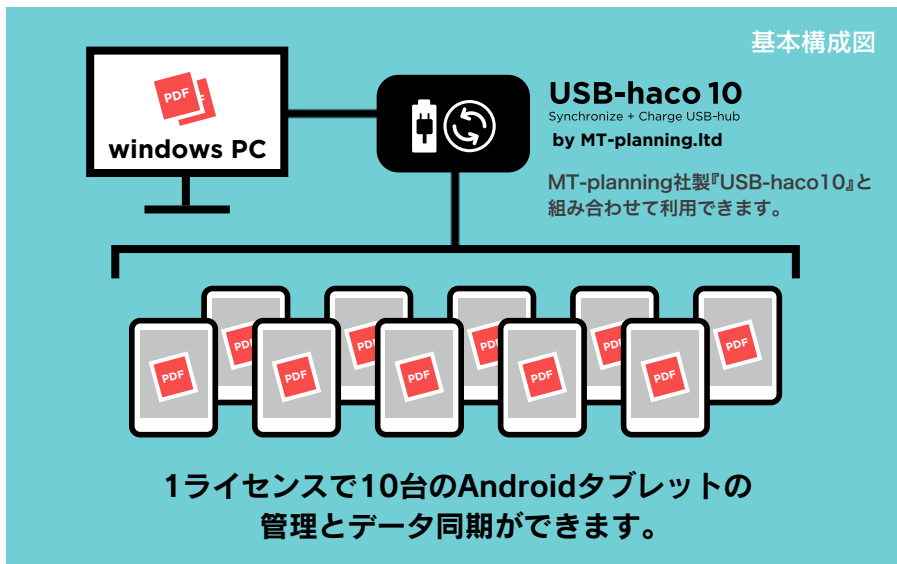

Tablet admin

Android management tools

ペーパーレス会議や、商品管理、製造管理など多くの場面でAndroidタブレットが利用されている組織で、USB接続でデータの同期や、タブレットの利用状況の管理などを行うのに便利なAndroidタブレット管理ソフト「タブレット・アドミン」です。

商品ラインナップ

Tablet admin 1ライセンス	IPC-TAS01-10-1
Tablet admin 4ライセンス ボリュームディスカウント版	IPC-TAS01-10-4
Tablet admin 1ライセンス年間保守	IPC-TAM01-10/X-1
Tablet admin 4ライセンス年間保守	IPC-TAM01-10/X-4

主な機能

データ同期

どんなファイルでも一括でデータの同期ができます。

最大40台一括でAndroidタブレットにPDFやword/excel、写真などのデータをドラッグ&ドロップで入れることができます。データ消去も同じように40台一度に消去することができます。

充電状況を一括でチェックできます。

データ同期の画面と同じ画面で、タブレットの充電状況や、同期ができていないか、できていないかの状況も一度に把握することができます。

タブレットのユーザー管理もできます。

タブレットと利用ユーザーをひも付けて管理することができます。ユーザーの追加や削除なども簡単にできます。

ID	ユーザー	登録解除
0001-2	佐藤 田中健二	解除済み
0001-5	佐藤 伊藤健太郎	解除済み
0001-8	佐藤 A. 田中友紀	解除済み
0001-3	佐藤 佐藤 伊藤健太郎	解除済み
0001-10	佐藤 伊藤健太郎	解除済み
0001-6	佐藤 佐藤 田中健二	解除済み

5台のタブレットまでの試用版でテストできます。

接続タブレット5台までの制限で、すべての機能を使うことができる試用版を無料で「タブレット・アドミンウェブサイト」から、ダウンロードすることができます。事前に動作を確認することができるので安心して導入検討ができます。

tabletadmin.com
試用版ダウンロード
できます！

Androidタブレットでデータを見るには？

Androidにファイルマネージャーをインストールしておく

同期したファイルはファイルマネージャーから見るができます。

Android tablet

windowsパソコンから同期させたデータは、タブレットではファイルマネージャーから見るができます。

自動的に「Tabletadmin」フォルダが作成され、データは「Tabletadmin」フォルダに格納されます。

閲覧する方は、いつもファイルマネージャーを開いて、ファイルをクリックするだけで簡単にアクセスできます。